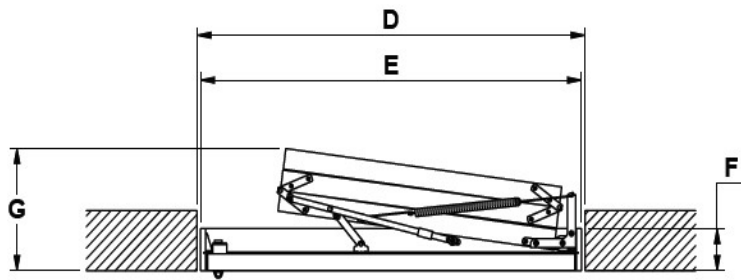

click FIX[®] 76

Kompletní
schody
U= 0.49

clickFIX[®]76

- Rychlá a snadná montáž a navíc bez náradí
- O 36% snížená tepelná ztráta ve srovnání s modelem Profi
- O 70-80% snížená tepelná ztráta ve srovnání s tradičními modely půdních schodů s poklopem 26 mm silným
- 27 kilo, celková váha je o 25% menší než u modelu Dolle Profi. Žádný z komponentů nemá větší váhu než 11 kilo.
- 3-dílné / 4-dílné skládací schody-nevyžadují žádný prostor pro uložení žebříku v prostoru půdy
- Vybaveno plastovými krycími lištami
- Dvojitě celoobvodové těsnění pro dokonalou těsnost
- Vzduchotěsnost: třída 4 podle DIN EN 12207
- Vyvážený a odolný pružinový systém poskytuje plynulé a lehké ovládání
- Estetická úprava, bílý poklop z obou stran a schránka
- Protiskluzové nášlapy, plastové koncovky k žebříku a kovové madlo zvyšují celkovou bezpečnost
- Schované závěsy u poklopu usnadňují malování, lakování nebo obložení samotného poklopu
- Speciálně vyvinutý výškově nastavitelný systém umožní přesně sladit s výškou stropu
- Snadné ovládání - dodáváno s dřevěnou ovládací tyčí
- Testováno a vyráběno podle EN 14975 - testováno zatížení 265 kg - maximální pracovní zatížení 150 kg

- Nový montážní systém click FIX®
- Mnohem účinnější tepelná izolace
- Snížená váha

| |
|--|
| Schránka |
| Materiál: bílý borovice Síla: 18 mm Výška: 240 mm |
| Poklop |
| 76 mm silná sendvičová konstrukce 2x3 mm bílá HDF 70 mm polystyren Koefficient součinitele prostupu: 0,49 W/m ² K° - testovány kompletní schody (element) |
| Žebřík |
| Šířka: 400 mm Vzdálenost mezi nášlapy: 250 mm |
| Rozměry nášlapů |
| Šířka: 17,5 mm Hloubka: 83 mm Materiál: buk |
| Rozměry bočnic |
| Síla: 21 mm Hloubka: 84 mm Materiál: borovice |
| Průvzdušnost |
| Odpovídá EN 12207 třída 4 |
| EN 14975 |
| Testováno a vyráběno podle EN 14975 |
| Vybavení |
| <ul style="list-style-type: none"> • Kovové madlo - jako standard • Plastové koncovky - jako standard • Plastové krycí lišty - jako standard |