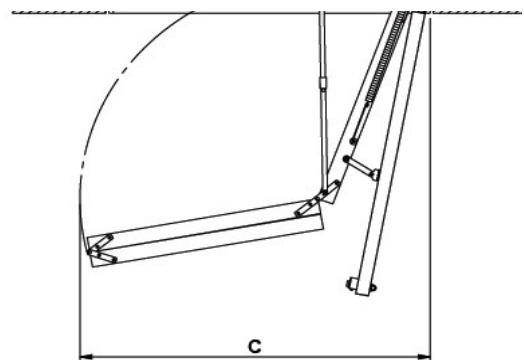

- Nový montážní systém click FIX®
- Mnohem účinnější tepelná izolace
- Snížená váha

| |
|--|
| Schránka |
| Materiál: bílý borovice Síla: 18 mm Výška: 240 mm |
| Poklop |
| 76 mm silná sendvičová konstrukce 2x3 mm bílá HDF 70 mm polystyren Koefficient součinitele prostupu: 0,49 W/m ² K° - testovány kompletní schody (element) |
| Žebřík |
| Šířka: 400 mm Vzdálenost mezi nášlapy: 250 mm |
| Rozměry nášlapů |
| Šířka: 17,5 mm Hloubka: 83 mm Materiál: buk |
| Rozměry bočnic |
| Síla: 21 mm Hloubka: 84 mm Materiál: borovice |
| Průvzdušnost |
| Odpovídá EN 12207 třída 4 |
| EN 14975 |
| Testováno a vyráběno podle EN 14975 |
| Vybavení |
| <ul style="list-style-type: none"> • Kovové madlo - jako standard • Plastové koncovky - jako standard • Plastové krycí lišty - jako standard |

| Velikost otvoru: 120 x 60/70 cm | | | | | | |
|---------------------------------|------|------|------|----|---------|--------|
| Pos. | A | B | C | H | Nášlapy | Žebřík |
| | mm | mm | mm | ° | | |
| 1 | 2710 | 1277 | 1546 | 68 | 12 | 4-4-4 |
| 2 | 2740 | 1179 | 1514 | 70 | 12 | 4-4-4 |
| 3 | 2780 | 1080 | 1481 | 72 | 12 | 4-4-4 |