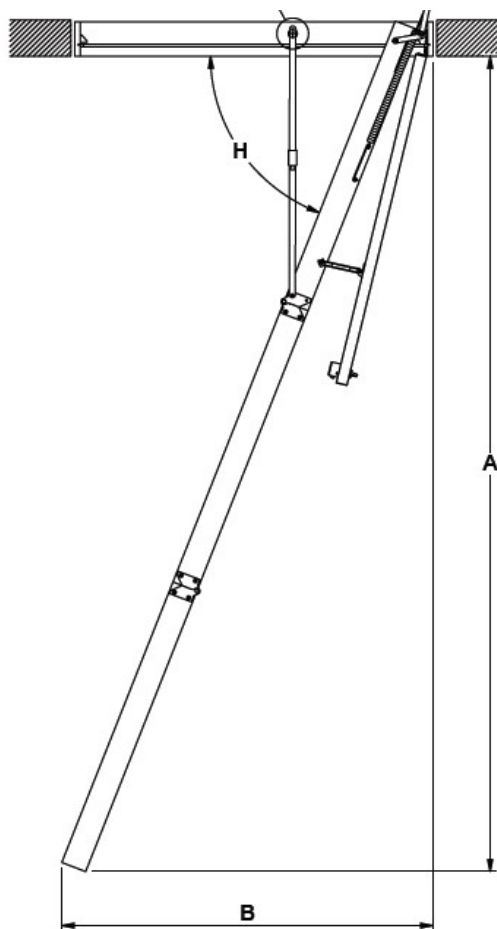

- Nový montážní systém click FIX®
- Mnohem účinnější tepelná izolace
- Snížená váha

Schránka
Materiál: bílý borovice Síla: 18 mm Výška: 240 mm
Poklop
76 mm silná sendvičová konstrukce 2x3 mm bílá HDF 70 mm polystyren Koefficient součinitele prostupu: 0,49 W/m²K° - testovány kompletní schody (element)
Žebřík
Šířka: 400 mm Vzdálenost mezi nášlapy: 250 mm
Rozměry nášlapů
Šířka: 17,5 mm Hloubka: 83 mm Materiál: buk
Rozměry bočnic
Síla: 21 mm Hloubka: 84 mm Materiál: borovice
Průvzdušnost
Odpovídá EN 12207 třída 4
EN 14975
Testováno a vyráběno podle EN 14975
Vybavení
• Kovové madlo - jako standard   • Plastové koncovky - jako standard   • Plastové krycí lišty - jako standard

Velikost otvoru: 120 x 60/70 cm						
Pos.	A	B	C	H	Nášlapy	Žebřík
	mm	mm	mm	°		
1	2710	1277	1546	68	12	4-4-4
2	2740	1179	1514	70	12	4-4-4
3	2780	1080	1481	72	12	4-4-4

Velikost otvoru: 140 x 70 cm						
Pos.	A	B	C	H	Nášlapy	Žebřík
	mm	mm	mm	°		
3	2970			max. 72	13	5-4-4
3	3210			max. 72	14	5-5-4