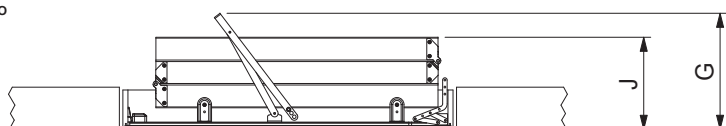

- 3 dílné skládací půdní schody - nevyžadují žádný prostor pro uložení skládací části v prostoru půdy
- Žebřík vyroben ze smrku
- Estetická úprava, poklop v bílé barvě
- Gumové dorazové těsnění ve schránce proti průvanu, poklop s 20 mm izolací zabraňující tepelným ztrátám
- 7 standardních velikostí
- Podlaha – strop do výšky 285 cm
12 nášlapů jako standard
- Protiskluzové nášlapky pro vyšší bezpečnost
- Schované závěsy u poklopu usnadňují malování, lakování nebo obložení poklopu
- Schránka a poklop s dorazovým profilem k dosažení těsného uzavření
- Snadná a rychlá montáž- kompletně sestaveno a připraveno k montáži
- Mimořádně masivní: testované zatížení pro 265 kg
– max pracovní zatížení 150 kg

Termo +

Technické údaje (model číslo 26200)

číslo modelu	Velikost schránky (E)	Velikost stavebního otvoru (D)	Výška od podlahy do stropu (A)	Schránka Výška (F)	Počet nášlapů	Max rozložení (B)	Max vzdálenost při rozkládání (C)
26211	112,5 x 54,6	115 x 57	281 cm	14 cm	12	137 cm	162 cm
26217	112,5 x 67,6	115 x 70	281 cm	14 cm	12	137 cm	162 cm
26612	117,5 x 57,6	120 x 60	283 cm	14 cm	12	140 cm	163 cm
26712	117,5 x 67,6	120 x 70	283 cm	14 cm	12	140 cm	163 cm
26613	127,5 x 57,6	130 x 60	283 cm	14 cm	12	140 cm	163 cm
26713	127,5 x 67,6	130 x 70	283 cm	14 cm	12	140 cm	163 cm
26714	137,5 x 67,6	140 x 70	283 cm	14 cm	12	140 cm	163 cm

G: 116 - 413 mm

H: 67° - 71°

J: 328 mm

Schránka

Materiál: masivní smrk

Síla: 18 mm

Výška: 140 mm

Spodní okraj drážky má vykrojený profil vybavený dorazovým těsněním, což zajišťuje vzduchotěsné uzavření

Poklop

Materiál: 20 mm silný smrkový rám 20 mm izolace a bílá HDF deska na obou stranách

Síla: 26 mm

Izolace: 20 mm polystyrene

Součinitel tepelného prostupu: 1,22 W/m²C°

Žebřík

Materiál: smrk

Šířka: 400 mm