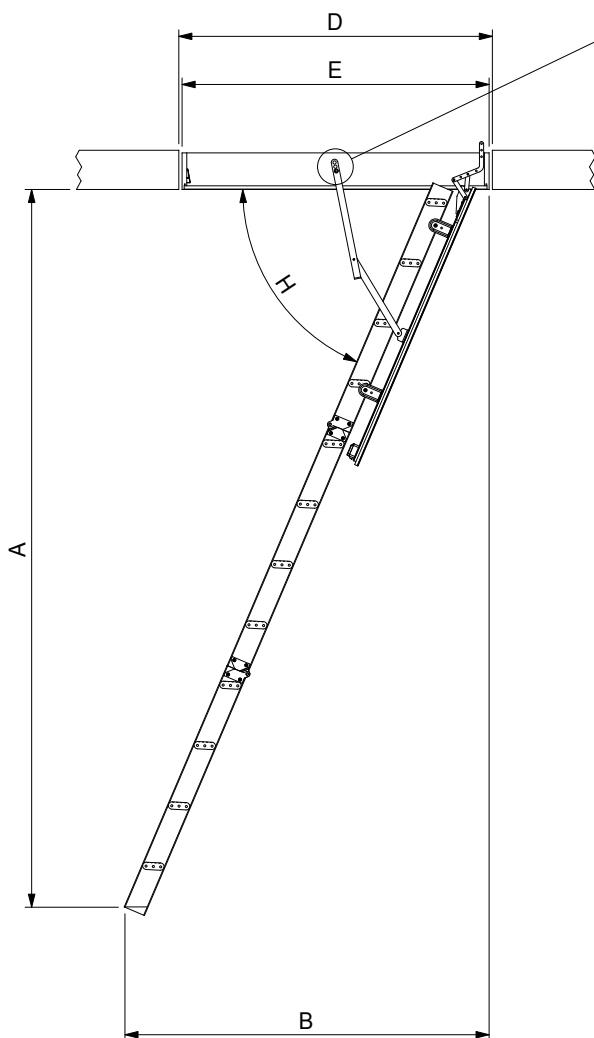

- 3 dílné skládací půdní schody - nevyžadují žádný prostor pro uložení skládací části v prostoru půdy
- Žebřík vyroben ze smrku
- Estetická úprava, poklop v bílé barvě
- Gumové dorazové těsnění ve schránce proti průvanu, poklop s 20 mm izolací zabraňující tepelným ztrátám
- 7 standardních velikostí
- Podlaha – strop do výšky 285 cm
12 nášlapů jako standard
- Protiskluzové nášlapky pro vyšší bezpečnost
- Schované závěsy u poklopu usnadňují malování, lakování nebo obložení poklopu
- Schránka a poklop s dorazovým profilem k dosažení těsného uzavření
- Snadná a rychlá montáž- kompletně sestaveno a připraveno k montáži
- Mimořádně masivní: testované zatížení pro 265 kg
– max pracovní zatížení 150 kg

Termo +

Technické údaje (model číslo 26200)

číslo modelu	Velikost schránky (E)	Velikost stavebního otvoru (D)	Výška od podlahy do stropu (A)	Schránka Výška (F)	Počet nášlapů	Max rozložení (B)	Max vzdálenost při rozkládání (C)
26211	112,5 x 54,6	115 x 57	281 cm	14 cm	12	137 cm	162 cm
26217	112,5 x 67,6	115 x 70	281 cm	14 cm	12	137 cm	162 cm
26612	117,5 x 57,6	120 x 60	283 cm	14 cm	12	140 cm	163 cm
26712	117,5 x 67,6	120 x 70	283 cm	14 cm	12	140 cm	163 cm
26613	127,5 x 57,6	130 x 60	283 cm	14 cm	12	140 cm	163 cm
26713	127,5 x 67,6	130 x 70	283 cm	14 cm	12	140 cm	163 cm
26714	137,5 x 67,6	140 x 70	283 cm	14 cm	12	140 cm	163 cm

G: 116 - 413 mm

H: 67° - 71°

J: 328 mm

Schránka

Materiál: masivní smrk

Síla: 18 mm

Výška: 140 mm

Spodní okraj drážky má vykrojený profil vybavený dorazovým těsněním, což zajišťuje vzduchotěsné uzavření

Vzdálenost mezi nášlapy: 250 mm

Rozměry nášlapů

Síla: 28 mm

Hloubka: 82 mm

Rozměry bočnic

Síla: 28 mm

Hloubka: 84 mm

Všechny nášlapy mají protiskluzový povrch a nášlapy s bočnicemi mají spoj "vlaštovčí ocas"