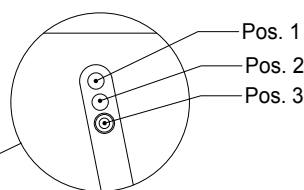

- 3 dílné skládací půdní schody - nevyžadují žádný prostor pro uložení skládací části v prostoru půdy
- Žebřík vyroben ze smrku
- Estetická úprava, poklop v bílé barvě
- Gumové dorazové těsnění ve schránce proti průvanu, poklop s 20 mm izolací zabraňující tepelným ztrátám
- 7 standardních velikostí
- Podlaha – strop do výšky 285 cm
12 nášlapů jako standard
- Protiskluzové nášlapky pro vyšší bezpečnost
- Schované závěsy u poklopu usnadňují malování, lakování nebo obložení poklopu
- Schránka a poklop s dorazovým profilem k dosažení těsného uzavření
- Snadná a rychlá montáž- kompletně sestaveno a připraveno k montáži
- Mimořádně masivní: testované zatížení pro 265 kg
– max pracovní zatížení 150 kg

Termo +

Technické údaje (model číslo 26200)

číslo modelu	Velikost schránky (E)	Velikost stavebního otvoru (D)	Výška od podlahy do stropu (A)	Schránka Výška (F)	Počet nášlapů	Max rozložení (B)	Max vzdálenost při rozkládání (C)
26211	112,5 x 54,6	115 x 57	281 cm	14 cm	12	137 cm	162 cm
26217	112,5 x 67,6	115 x 70	281 cm	14 cm	12	137 cm	162 cm
26612	117,5 x 57,6	120 x 60	283 cm	14 cm	12	140 cm	163 cm
26712	117,5 x 67,6	120 x 70	283 cm	14 cm	12	140 cm	163 cm
26613	127,5 x 57,6	130 x 60	283 cm	14 cm	12	140 cm	163 cm
26713	127,5 x 67,6	130 x 70	283 cm	14 cm	12	140 cm	163 cm
26714	137,5 x 67,6	140 x 70	283 cm	14 cm	12	140 cm	163 cm

G: 116 - 413 mm

H: 67° - 71°

J: 328 mm

Schránka

Materiál: masivní smrk

Síla: 18 mm

Výška: 140 mm

Spodní okraj drážky má vykrojený profil vybavený dorazovým těsněním, což zajišťuje vzduchotěsné uzavření

Poklop

Materiál: 20 mm silný smrkový rám 20 mm izolace a bílá HDF deska na obou stranách

Síla: 26 mm

Izolace: 20 mm polystyrene

Součinitel tepelného prostupu: 1,22 W/m²C°

Žebřík

Materiál: smrk

Šířka: 400 mm